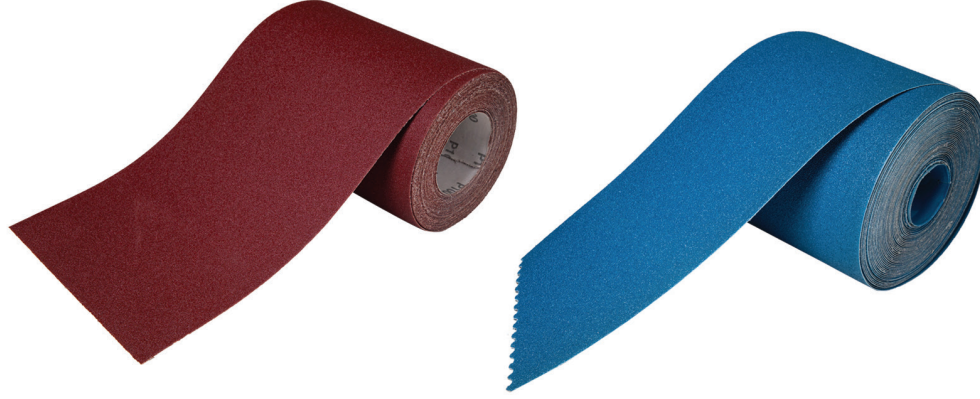

Rulo Zımpara Grubu

ÜRÜN ADI	36	40	60	80	100	120	150	180	220	240	320	400	500	600	800
ATOM - J	-	-	$ 12,00	$ 11,50	$ 11,20	$ 11,20	$ 11,20	$ 11,20	$ 11,20	$ 11,20	$ 11,20	$ 11,20	$ 11,50	$ 11,50	$ 11,50
ATOM - X / 45	-	-	$ 15,00	$ 14,50	$ 14,50	$ 14,50	$ 14,50	$ 14,50	$ 14,50	$ 14,50	$ 14,50	$ 14,50			
ATOM - X / ZC	$ 18,00	$ 18,00	$ 16,50	$ 16,00	$ 16,00	$ 16,00	$ 16,00	$ 16,00	$ 16,00	$ 16,00	$ 16,00	$ 16,00		$ 16,00	

Atom - J: Polyester bez olup alüminyum oksit malzemedir. İki ucu birleştirilmiş sonsuz bant zımpara kullanıma uygundur.

Atom - X / 45: Pamuk bez olup alüminyum oksit malzemedir. Dairesel mop zımpara kullanımına uygun malzemedir.

Atom - X / Zc: Polycotton bez olup zirconium oksit malzemedir. İki ucu birleştirilmiş sonsuz bant zımpara kullanıma uygundur. Sulu ve kuru kullanıma uygundur.