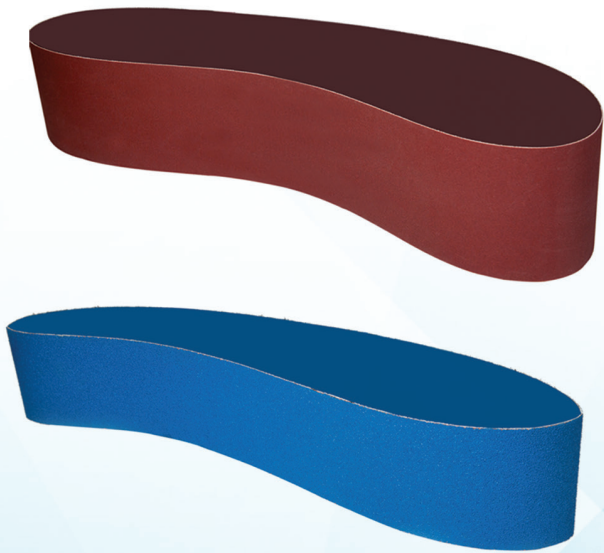

Bant Zımparalar

ÜRÜN ADI	KALİTE	60KUM - 80KUM	100KUM - 400KUM
280x100	ATOM - J	$ 0,92	$ 0,90
350x200	ATOM - J	$ 2,00	$ 1,98
1150x100	ATOM - J	$ 2,00	$ 1,90
1250x100	ATOM - J	$ 2,10	$ 2,00
1500x100	ATOM - J	$ 2,42	$ 2,30
1920x150	ATOM - J	$ 4,36	$ 4,15
2000x50	ATOM - J	$ 1,50	$ 1,42
2000x150	ATOM - J	$ 4,50	$ 4,26
6900x100	ATOM - J	$ 9,20	$ 8,60
7100x100	ATOM - J	$ 9,50	$ 8,90

*Fiyatlarımıza KDV dahil değildir.