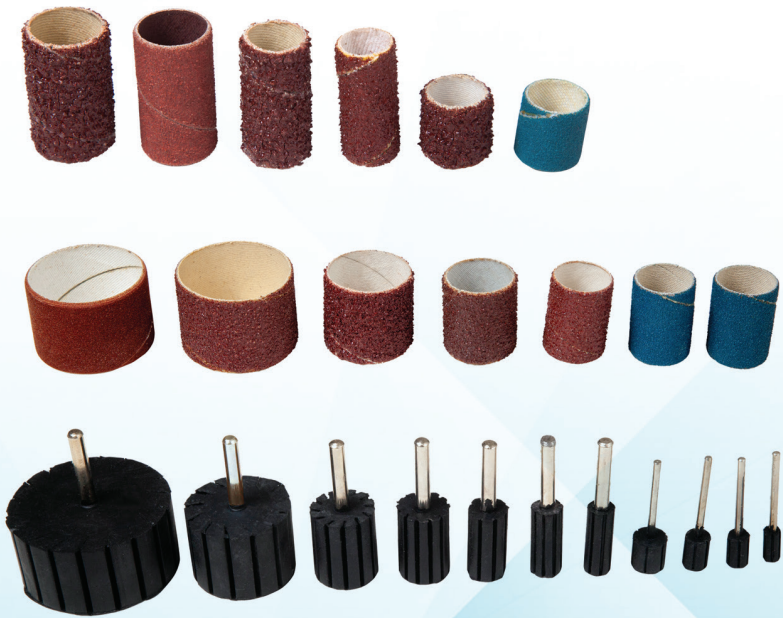

Spiro Grubu ve Lastikleri

ÜRÜN ADI	KALIN (36KUM)	ORTA (80KUM)	İNCE (120KUM)
4x15 SPİRO	0,36 €	0,35 €	0,35 €
6x15 SPİRO	0,36 €	0,35 €	0,35 €
8x15 SPİRO	0,34 €	0,33 €	0,33 €
10x30 SPİRO	0,25 €	0,24 €	0,24 €
12x30 SPİRO	0,25 €	0,24 €	0,24 €
15x30 SPİRO	0,26 €	0,25 €	0,25 €
20x30 SPİRO	0,31 €	0,30 €	0,30 €
25x30 SPİRO	0,36 €	0,35 €	0,35 €
30x30 SPİRO	0,36 €	0,35 €	0,35 €
40x30 SPİRO	0,45 €	0,41 €	0,41 €
50x30 SPİRO	0,53 €	0,47 €	0,47 €
60x30 SPİRO	0,56 €	0,50 €	0,50 €
60x100 SPİRO (FREZE)	1,75 €	1,75 €	1,75 €
76x100 SPİRO (FREZE)	1,85 €	1,85 €	1,85 €
90x100 SPİRO (FREZE)	1,90 €	1,90 €	1,90 €

ÜRÜN ADI	FİYAT
4'LÜK SPİRO LASTİĞİ	2,05 €
6'LIK SPİRO LASTİĞİ	2,05 €
8'LİK SPİRO LASTİĞİ	2,05 €
10'LUK SPİRO LASTİĞİ	0,60 €
12'LİK SPİRO LASTİĞİ	0,60 €
15'LİK SPİRO LASTİĞİ	0,87 €
20'LİK SPİRO LASTİĞİ	1,00 €
25'LİK SPİRO LASTİĞİ	1,00 €
30'LUK SPİRO LASTİĞİ	1,63 €
40'LİK SPİRO LASTİĞİ	2,10 €
50'LİK SPİRO LASTİĞİ	2,55 €
60'LIK SPİRO LASTİĞİ	2,90 €
60'LIK FREZE LASTİĞİ	5,25 €
76'LIK FREZE LASTİĞİ	7,10 €
90'LIK FREZE LASTİĞİ	110,00 €

*Fiyatlarımıza KDV dahil değildir.